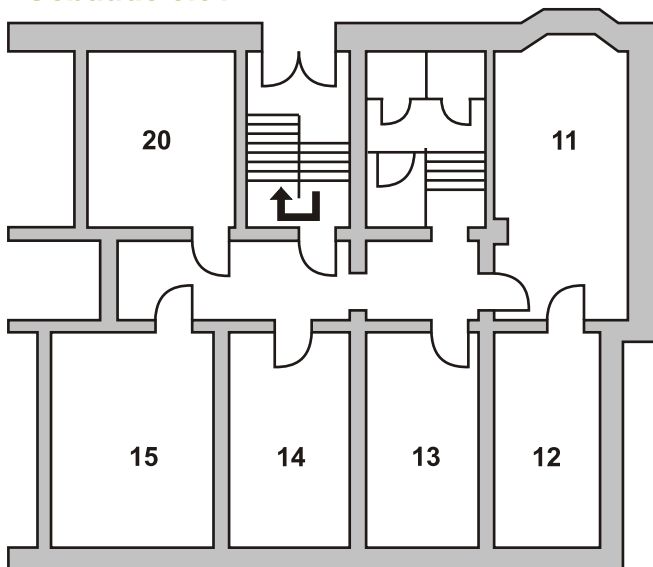

Gebäude 3.01

Raum	Fläche
11	23,9 m ²
12	15,0 m ²
13	14,8 m ²
14	17,4 m ²
15	22,1 m ²
20	16,3 m ²

Erdgeschoss
Humboldtstr. 25
02625 Bautzen